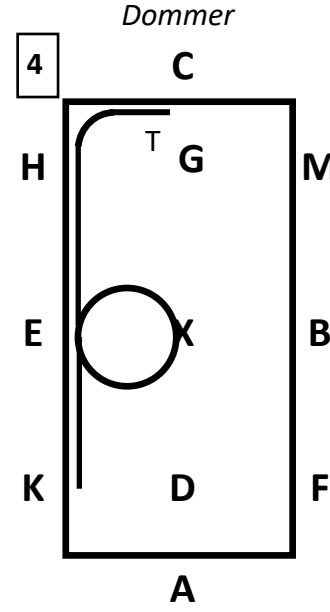

LB1-B

Hobbyhorse dressurprogram

S: Skridt
G: Galop
T: Trav
FT: Fri trav

P-H: Parade-hilse
P-T: Parade-tilbagetrædning
G.Ø: Galop med øget trinlængde
||| : Schenkelvigning

LB3-B

Hobbyhorse dressurprogram

S: Skridt
G: Galop
T: Trav
FT: Fri trav

P-H: Parade- hilse
P-T: Parade- tilbagetrædning
G.Ø: Galop med øget trinlængde
||| : Schenkelvigning

I