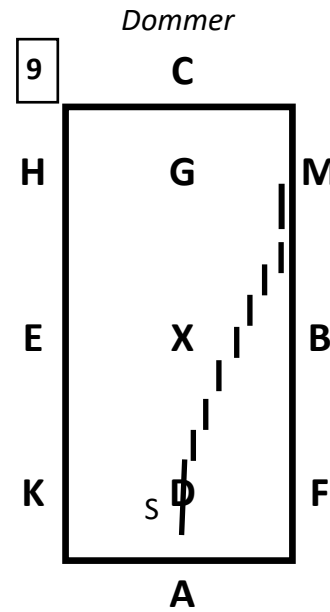

LB1-B

Hobbyhorse dressurprogram

S: Skridt
G: Galop
T: Trav
FT: Fri trav

P-H: Parade-hilse
P-T: Parade-tilbagetrædning
G.Ø: Galop med øget trinlængde
||| : Schenkelvigning

LB3-B

Hobbyhorse dressurprogram

S: Skridt
G: Galop
T: Trav
FT: Fri trav

P-H: Parade- hilse
P-T: Parade- tilbagetrædning
G.Ø: Galop med øget trinlængde
||| : Schenkelvigning

I