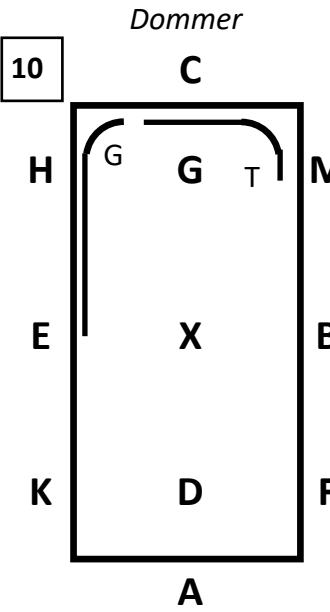

LB1-B

Hobbyhorse dressurprogram

S: Skridt
G: Galop
T: Trav
FT: Fri trav

P-H: Parade-hilse
P-T: Parade-tilbagetrædning
G.Ø: Galop med øget trinlængde
||| : Schenkelvigning

LB3-B

Hobbyhorse dressurprogram

S: Skridt
G: Galop
T: Trav
FT: Fri trav

P-H: Parade- hilse
P-T: Parade- tilbagetrædning
G.Ø: Galop med øget trinlængde
||| : Schenkelvigning

I