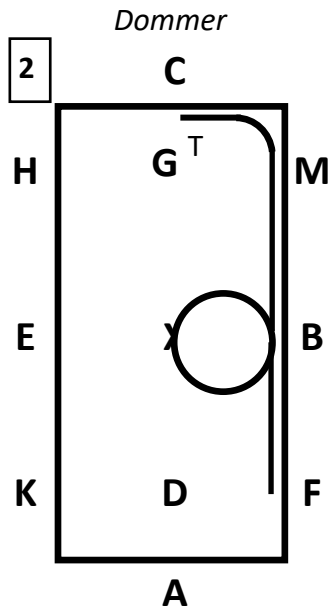

LB1-B

Hobbyhorse dressurprogram

S: Skridt
G: Galop
T: Trav
FT: Fri trav

P-H: Parade-hilse
P-T: Parade-tilbagetrædning
G.Ø: Galop med øget trinlængde
||| : Schenkelvigning

LB3-B

Hobbyhorse dressurprogram

S: Skridt
G: Galop
T: Trav
FT: Fri trav

P-H: Parade- hilse
P-T: Parade- tilbagetrædning
G.Ø: Galop med øget trinlængde
||| : Schenkelvigning

I