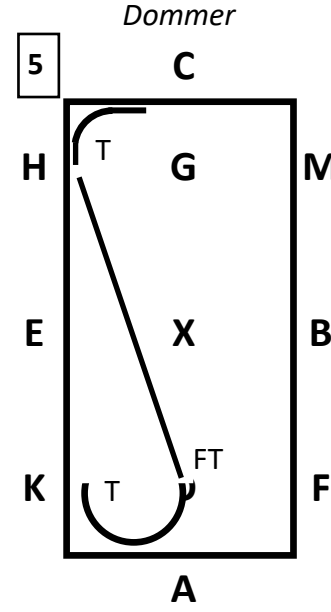

LB1-B

Hobbyhorse dressurprogram

S: Skridt
G: Galop
T: Trav
FT: Fri trav

P-H: Parade-hilse
P-T: Parade-tilbagetrædning
G.Ø: Galop med øget trinlængde
||| : Schenkelvigning

LB3-B

Hobbyhorse dressurprogram

S: Skridt
G: Galop
T: Trav
FT: Fri trav

P-H: Parade- hilse
P-T: Parade- tilbagetrædning
G.Ø: Galop med øget trinlængde
||| : Schenkelvigning

I