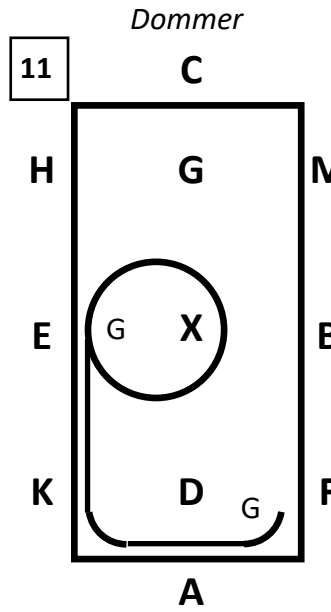

LB1-B

Hobbyhorse dressurprogram

S: Skridt
G: Galop
T: Trav
FT: Fri trav

P-H: Parade-hilse
P-T: Parade-tilbagetrædning
G.Ø: Galop med øget trinlængde
||| : Schenkelvigning

LB3-B

Hobbyhorse dressurprogram

S: Skridt
G: Galop
T: Trav
FT: Fri trav

P-H: Parade- hilse
P-T: Parade- tilbagetrædning
G.Ø: Galop med øget trinlængde
||| : Schenkelvigning

I