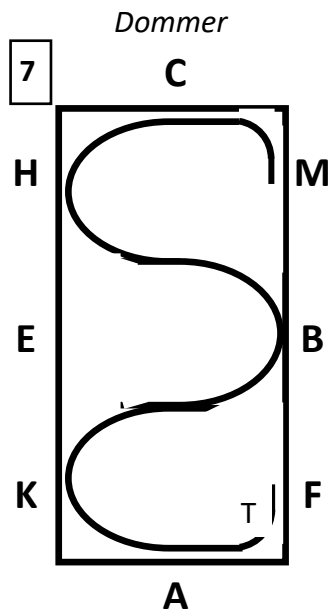

LB1-B

Hobbyhorse dressurprogram

S: Skridt
G: Galop
T: Trav
FT: Fri trav

P-H: Parade-hilse
P-T: Parade-tilbagetrædning
G.Ø: Galop med øget trinlængde
||| : Schenkelvigning

LB3-B

Hobbyhorse dressurprogram

S: Skridt
G: Galop
T: Trav
FT: Fri trav

P-H: Parade- hilse
P-T: Parade- tilbagetrædning
G.Ø: Galop med øget trinlængde
||| : Schenkelvigning

I