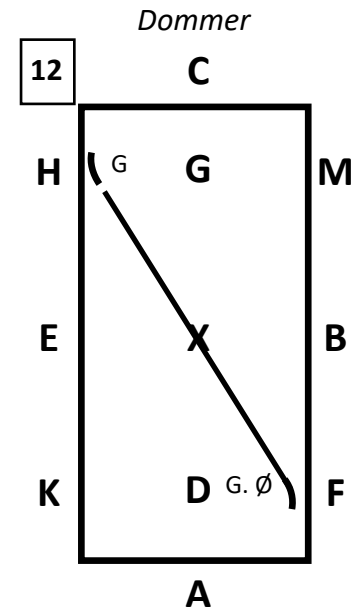

LB1-B

Hobbyhorse dressurprogram

S: Skridt
G: Galop
T: Trav
FT: Fri trav

P-H: Parade-hilse
P-T: Parade-tilbagetrædning
G.Ø: Galop med øget trinlængde
||| : Schenkelvigning

LB3-B

Hobbyhorse dressurprogram

S: Skridt
G: Galop
T: Trav
FT: Fri trav

P-H: Parade- hilse
P-T: Parade- tilbagetrædning
G.Ø: Galop med øget trinlængde
||| : Schenkelvigning

I