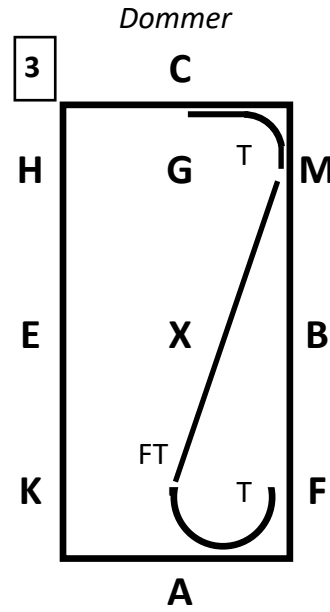

LB1-B

Hobbyhorse dressurprogram

S: Skridt
G: Galop
T: Trav
FT: Fri trav

P-H: Parade-hilse
P-T: Parade-tilbagetrædning
G.Ø: Galop med øget trinlængde
||| : Schenkelvigning

LB3-B

Hobbyhorse dressurprogram

S: Skridt
G: Galop
T: Trav
FT: Fri trav

P-H: Parade- hilse
P-T: Parade- tilbagetrædning
G.Ø: Galop med øget trinlængde
||| : Schenkelvigning

I